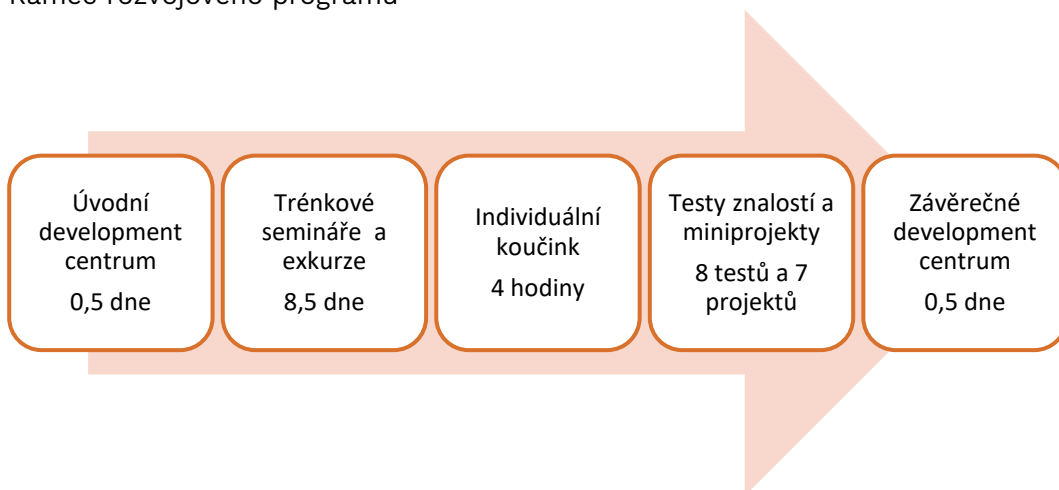

Mistr ve formě

Komplexní roční rozvojový program pro mistry

Rámec rozvojového programu

Tematické bloky

- Úvodní development centrum
- Komunikace a předávání informací
1+ 1 den
- Motivace pracovního týmu a týmová práce
1+ 1 den
- Vedení jednotlivců - zpětná vazba, hodnocení, řešení konfliktů
1+ 1 den
- Štíhlá výroba v praxi
1 den
- Základy time a stres managementu
1 den
- Zákoník práce ve výrobním procesu
0,5 dne
- Závěrečné development centrum

Development centre je praktické testování dovedností ve vybraných oblastech. Situace a metody jsou voleny na základě mnohaletých zkušeností z výrobních provozů.

Zaměření a výstupy v oblastech:

- Schopnost mistra předávat informace
- Dovednost motivovat a vést pracovní tým
- Řešení konfliktů na pracovišti
- Poskytování zpětné vazby
- Znalosti štihlé výroby
- Znalost zákoníku práce

Partnerství a podmínky otevření kurzu

Partnerské společnosti, které připraví přibližně devadesátiminutovou exkurzi v provozu, mají zvýhodněné podmínky účasti.

Podmínkou otevření kurzu je partnerství minimálně tří výrobních společností, které jsou ochotny si poskytnout navzájem exkurzi v provozu. Předpokládaný počet účastníků ve skupině 8 - 12.

Časový rámec programu:

Start: dle naplnění skupiny úvodní development centre

Frekvence setkání: každý druhý pátek v měsíci

Závěr programu: předání zpětné vazby ze závěrečného development centra a slavnostní předání certifikátů